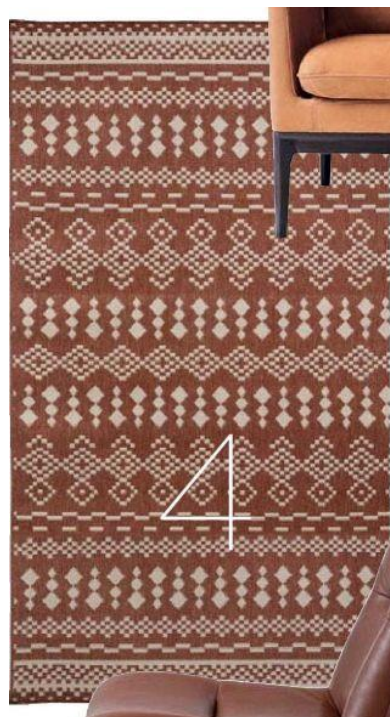

6

31. Minimaliste. En toute discrétion. Vase en céramique, H23 cm, « Biscuit », 12,49 , Ecloz chez Jardiland. 2. Organique. De belles nuances de brun. Tapis en laine de Nouvelle-Zélande, noué main, 200 x 300 et 250 x 350 cm, « Pablo », à partir de 3 650 , Roche Bo-bois. 3. Tressé. Une ligne sobre et des coussins soigneusement passepoilés. Canapé en chêne et cuir, 187 x 76 x 77 cm, « Al-lure », 4 090 , Duvivier Cana-pés. 4. Ethnique chic. Pour une déco pleine de caractère. Tapis

en polypropylène, 160 x 120 cm, 34,99 , Atmospha. 5. En rondeur. Élégante simplicité. Buffet plaqué noyer, 90 x 136 x 48 cm, « Lake », à partir de 5 946 , Calligaris. 6. Dandy. Une générosité d'assise pour un confort de taille. Fauteuil en cuir et nickel satiné, 85 x 84 x 93 cm, « Helma », 1 099 , AM.PM. 7. Rythmé. Il va ré-veiller les murs. Papier peint intissé, 192 x 270 cm, « Syn-tone », 189 , Edito. ■